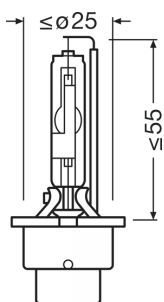

### Physical Attributes & Dimensions

Attacco (denominazione da norma)	P32d-5
Lunghezza	77.3 mm
Diametro	9 mm
Peso prodotto	16.30 g