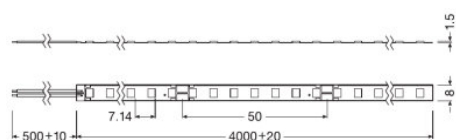

### Dati tecnici

#### Dimensioni e peso

Lunghezza	4000,0 mm
Peso prodotto	57,00 g
Sezione dei cavi, lato ingresso	0,5 mm <sup>2</sup>
Larghezza	8,00 mm
Altezza	1,50 mm