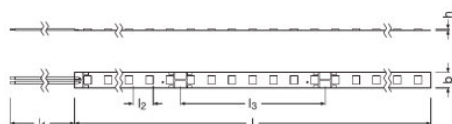

Vantaggi prodotto

- Facile installazione su molte superfici lisce grazie al nastro autoadesivo sul lato posteriore

Scheda prodotto

Dati tecnici

Dati elettrici

Tensione nominale	24,0 V
Tipo di corrente	DC
Potenza di costruzione	66,00 W
Gamma di tensione	23...25 V
Accidental reverse input voltage protection up to	25 V

Dati fotometrici

Tonalità di luce del LED	bianco
Indice di resa cromatica Ra	80
Flusso luminoso al metro	1700 lm
Flusso luminoso utile totale	8500 lm
Efficienza luminosa	128,8 lm/W
Standard Deviation of Color Matching	≤3 sdc _m
Colore della luce (descrizione)	Bianco
Temperatura di colore	6780 K

Dimensioni e peso

Lunghezza	5000,0 mm
Peso prodotto	69,00 g
Sezione dei cavi, lato ingresso	0,5 mm ²
Larghezza	8,00 mm
Altezza	1,50 mm

Temperature e condizioni di utilizzo

Temperatura di funzionamento	-25...80 °C
Temperatura di stoccaggio	-30...85 °C