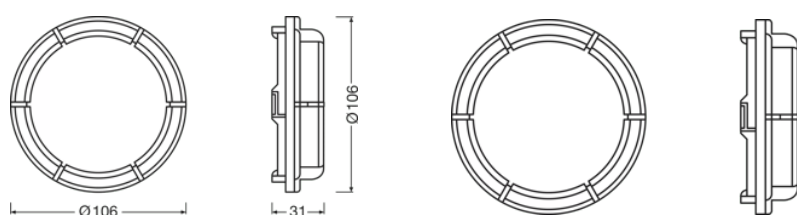

LEDDriving CAP (OFFROAD) LEDCAP12

Scheda prodotto

Dati tecnici

Informazioni sul prodotto

Applicazione (categoria e prodotto)	Accessori per retrofit LED
-------------------------------------	----------------------------

Informazioni generali sul prodotto

Numero d'ordine	LEDCAP12
-----------------	----------

Physical Attributes & Dimensions

Diametro	106.0 mm
Peso prodotto	55.00 g

Caratteristiche

Tecnologia	LED accessories
------------	-----------------

Dati logistici

Codice prodotto	Descrizione del prodotto	Unità di imballo (Pezzi/unità)	Dimensioni (lunghezza x profondità x altezza)	Volume	Peso lordo
4062172326070	LEDriving CAP 12	Astuccio 2	131 mm x 131 mm x 101 mm	1.73 dm ³	121.00 g