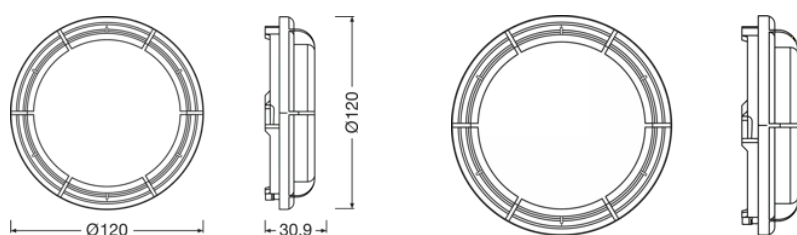

#### Physical Attributes & Dimensions

Diametro	120.0 mm
Peso prodotto	55.00 g