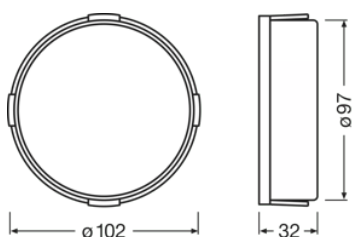

#### Physical Attributes & Dimensions

Diametro	97.0 mm
Peso prodotto	50.00 g