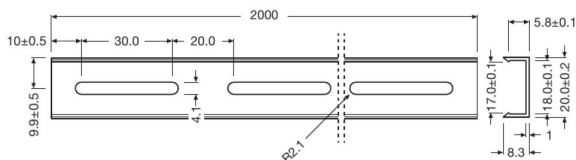

BackLED CP G5 - Mounting profile

– Profili di montaggio

Caratteristiche prodotto

- Overall length available 2 m
- Compatible with BackLED G5 family
- Suitable for BA-TW-CP-G5/BA-XL-CP-G5/ BA-L-CP-G5/BA-M-HO-CP-G5/BA-M-CP-G5/BA-M-CP-G5-HF/ BA-S-CP-G5

Aree applicative

- Suitable for BA-TW-CP-G5, BA-XL-CP-G5, BA-L-CP-G5, BA-M-HO-CP-G5 , BA-M-CP-G5, BA-M-CP-G5-HF, BA-S-CP-G5

Scheda della famiglia di prodotto

Dati tecnici

Dimensioni e peso

Descrizione del prodotto	Peso prodotto	Lunghezza	Larghezza	Altezza
BA -MP-L-G5-2M	214,50 g	2000 mm	20,0 mm	8,9 mm
BA -MP-SM-G5-2M	179,40 g	2000 mm	14,4 mm	8,1 mm

Disegno con quote

BA -MP-L-G5-2M

BA -MP-SM-G5-2M

Dati logistici

Descrizione del prodotto	Codice prodotto di base
BA -MP-L-G5-2M	761699909900
BA -MP-SM-G5-2M	761699909900

Scheda della famiglia di prodotto

Environmental information Information according Art. 33 of EU Regulation (EC) 1907/2006 (REACH)

Supporto tecnico e di vendita

Supporto tecnico e di vendita www.osram.it

Dati logistici

Codice prodotto	Descrizione del prodotto	Unità di imballo (Pezzi/unità)	Dimensioni (lunghezza x profondità x altezza)	Volume	Peso lordo
4052899629189	BA -MP-L-G5-2M	Cartone di spedizione 50	2060 mm x 165 mm x 88 mm	29.91 dm ³	11550.00 g
4052899629196	BA -MP-SM-G5-2M	Cartone di spedizione 50	2060 mm x 125 mm x 88 mm	22.66 dm ³	9645.00 g