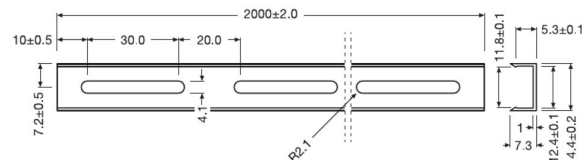

BackLED CP G5 - Mounting profile

– Profili di montaggio

Caratteristiche prodotto

- Overall length available 2 m
- Compatible with BackLED G5 family
- Suitable for BA-TW-CP-G5/BA-XL-CP-G5/ BA-L-CP-G5/BA-M-HO-CP-G5/BA-M-CP-G5/BA-M-CP-G5-HF/ BA-S-CP-G5

Aree applicative

- Suitable for BA-TW-CP-G5, BA-XL-CP-G5, BA-L-CP-G5, BA-M-HO-CP-G5 , BA-M-CP-G5, BA-M-CP-G5-HF, BA-S-CP-G5

Scheda della famiglia di prodotto

Dati tecnici

Dimensioni e peso

Descrizione del prodotto	Peso prodotto	Lunghezza	Larghezza	Altezza
BA -MP-L-G5-2M	214,50 g	2000 mm	20,0 mm	8,9 mm
BA -MP-SM-G5-2M	179,40 g	2000 mm	14,4 mm	8,1 mm

Disegno con quote

BA -MP-L-G5-2M

BA -MP-SM-G5-2M

Dati logistici

Descrizione del prodotto	Codice prodotto di base
BA -MP-L-G5-2M	761699909900
BA -MP-SM-G5-2M	761699909900

Scheda della famiglia di prodotto

Environmental information Information according Art. 33 of EU Regulation (EC) 1907/2006 (REACH)

Supporto tecnico e di vendita

Supporto tecnico e di vendita www.osram.it

Dati logistici

Codice prodotto	Descrizione del prodotto	Unità di imballo (Pezzi/unità)	Dimensioni (lunghezza x profondità x altezza)	Volume	Peso lordo
4052899629189	BA -MP-L-G5-2M	Cartone di spedizione 50	2060 mm x 165 mm x 88 mm	29.91 dm ³	11550.00 g
4052899629196	BA -MP-SM-G5-2M	Cartone di spedizione 50	2060 mm x 125 mm x 88 mm	22.66 dm ³	9645.00 g