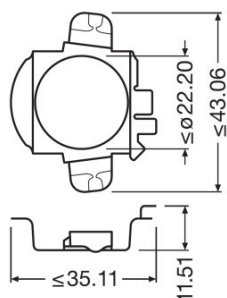

#### Dimensioni e peso

Diametro	35,1 mm
Peso prodotto	2,84 g
Lunghezza	0,0 mm