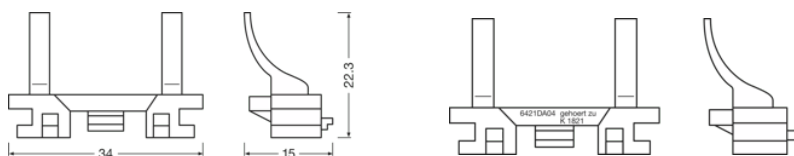

Numero d'ordine	64210DA04
-----------------	-----------

Physical Attributes & Dimensions

Diametro	34.0 mm
Peso prodotto	4.00 g
Lunghezza	34.0 mm

Durata

Garanzia	3 years
----------	---------

Caratteristiche