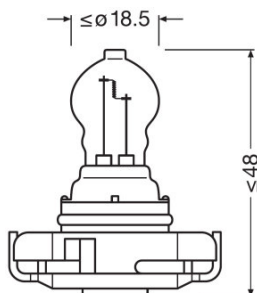

Scheda prodotto

Dati tecnici

Informazioni sul prodotto

Numero d'ordine	5202
Applicazione (categoria e prodotto)	Lampade ausiliarie

Dati elettrici

Max potenza assorbita	25 W
Tensione nominale	12,0 V
Potenza nominale	24,00 W
Tensione di prova	13,5 V

Dati fotometrici

Flusso luminoso	500 lm
Tolleranza flusso luminoso	+10 %; -20 %

Dimensioni e peso

Diametro	18,5 mm
Peso prodotto	9,60 g
Lunghezza	46,7 mm

Durata

Durata B3	500 h
Durata rispettando Tc	1000 h

Dati logistici

Codice prodotto	Descrizione del prodotto	Unità di imballo (Pezzi/unità)	Dimensioni (lunghezza x profondità x altezza)	Volume	Peso lordo
4052899600584	ORIGINAL - PSX PS24W	Astuccio 1	34 mm x 34 mm x 58 mm	0.07 dm ³	13.00 g
4062172017534	ORIGINAL - PSX PS24W	Pacco 10	- x - x -		
4052899600591	ORIGINAL - PSX PS24W	Cartone di spedizione 100	356 mm x 186 mm x 129 mm	8.54 dm ³	1472.00 g