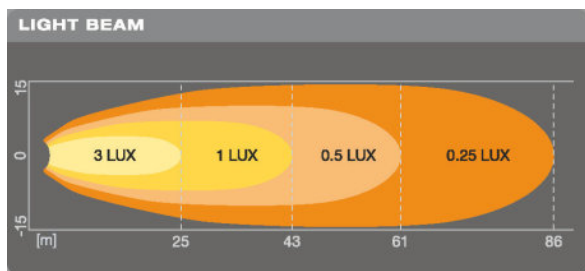

Scheda prodotto

Dati di prodotto aggiuntivi

Distribuzione dell'intensità luminosa

Connettore lato lampada	Open wire
Nota a piè pag. utilizzata per prodotto	Beam Pattern: Wide

Caratteristiche

Tecnologia	LED ¹⁾

¹⁾ Light-emitting diode application

Certificati, Norme, Direttive

Norme	ECE R10
Marchi di approvazione	Approvazione E4
Grado di protezione	IP67

Classificazioni specifiche del paese

Numero d'ordine	LEDWL103-WD

Dati logistici

Codice prodotto di base	851220009000

Environmental information