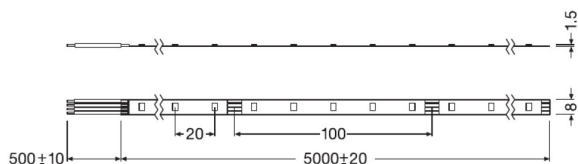

Scheda della famiglia di prodotto

Disegno con quote

TF400RGB -G1-05

Temperature e condizioni di utilizzo

Descrizione del prodotto	Temperatura di funzionamento	Temperatura di stoccaggio
TF400RGB -G1-05	-25...80 °C	-30...85 °C

Dati di prodotto aggiuntivi

Descrizione del prodotto	ID of contained light source [AGGR]
TF400RGB -G1-05	LS_SHZ_600468

Certificati, Norme, Direttive

Descrizione del prodotto	Energy efficiency class of the contained light source
TF400RGB -G1-05	G