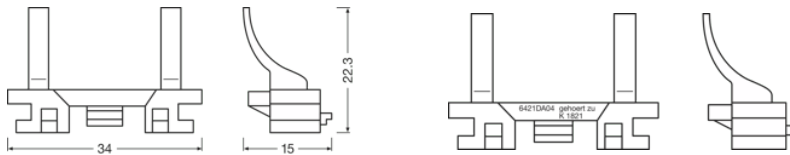

Numero d'ordine	64210DA04
-----------------	-----------

Physical Attributes & Dimensions

Diametro	34.0 mm
Peso prodotto	4.00 g
Lunghezza	34.0 mm

Durata

Garanzia	3 years
----------	---------

Caratteristiche