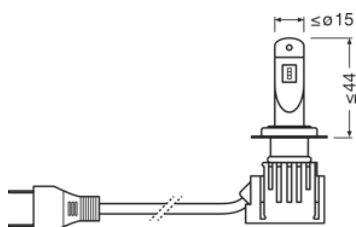

## Scheda prodotto

Peso prodotto	55.00 g
Lunghezza	81.3 mm
Attacco (denominazione da norma)	PX26d
Diametro	13.8 mm