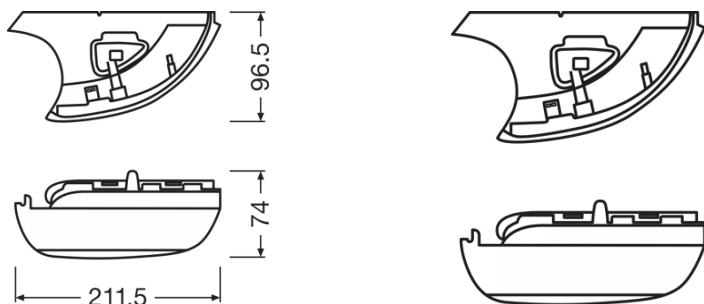

Physical Attributes & Dimensions

Lunghezza	211.5 mm
Larghezza	74.0 mm
Altezza	74.0 mm

Durata

Durata rispettando Tc	5000 hr
Garanzia	5 years

Dati di prodotto aggiuntivi

Connettore lato lampada	Plug&Play
-------------------------	-----------