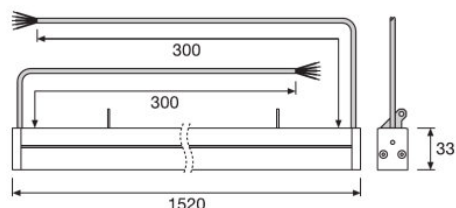

#### Dimensioni e peso

Lunghezza	0,0 mm
Altezza	33,0 mm
Peso prodotto	1500,00 g
Peso prodotto	0