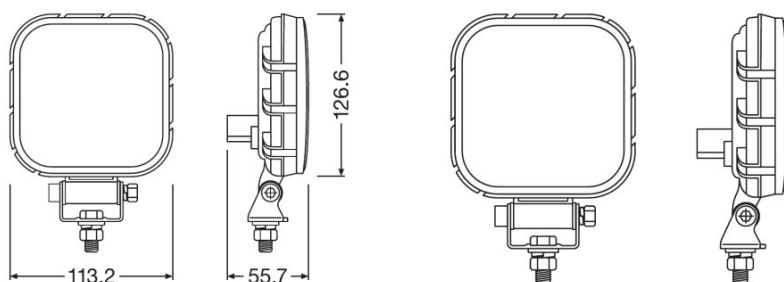

Scheda prodotto

Dati tecnici

Informazioni sul prodotto

Numero d'ordine	LEDDL109-WD
Applicazione (categoria e prodotto)	Additional reversing light

Dati elettrici

Tensione nominale	12/24 V
Potenza nominale	15,00 W
Tensione di prova	13,2 V

Dati fotometrici

Flusso luminoso	1100 lm
Temperatura di colore	6000 K

Dimensioni e peso

Peso prodotto	400,00 g
Lunghezza	0,0 mm

Durata

Durata rispettando Tc	5000 h
Garanzia	5 years

Scheda prodotto

Dati di prodotto aggiuntivi