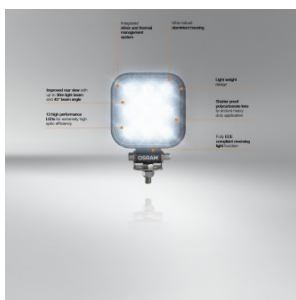

Scheda prodotto

Product Info Graphics

Dati logistici

Codice prodotto	Descrizione del prodotto	Unità di imballo (Pezzi/unità)	Dimensioni (lunghezza x profondità x altezza)	Volume	Peso lordo
4062172105736	Reversing FX120S-WD	Astuccio 1	132 mm x 72 mm x 152 mm	1.44 dm³	447.00 g
4062172105743	Reversing FX120S-WD	Cartone di spedizione 8	305 mm x 280 mm x 175 mm	14.95 dm³	4400.00 g

1) ☒ codice prodotto indicato descrive la minore quantità che può essere ordinata. Una unità di spedizione può contenere uno o più di un singolo prodotto. Quando si inserisce un ordine, per la quantità inserire una o più unità di spedizione.

Download dati

File
User instruction LEDDriving
Filmato applicativo OSRAM LEDDriving and working lights Imagefilm (IT)
Filmato applicativo OSRAM Quality Testing LEDDriving Driving and Working Lights (IT)
Filmato applicativo LEDDriving D and W Image Video Bringing light to life (IT)
Filmato applicativo LEDDriving Driving and Working Lights Reference Video (IT)
Filmato applicativo Working and Driving Lights Amarok Winter
Video Light is Quality -OSRAM LEDDriving Driving and Working Lights Quality Tests (EN)