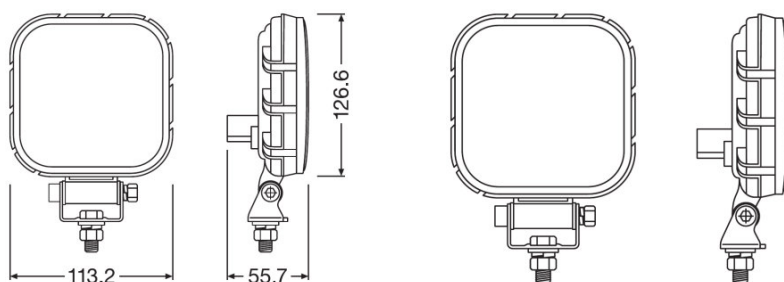

Scheda prodotto

Dati tecnici

Informazioni sul prodotto

Numero d'ordine	LEDDL109-WD
Applicazione (categoria e prodotto)	Additional reversing light

Dati elettrici

Tensione nominale	12/24 V
Potenza nominale	15,00 W
Tensione di prova	13,2 V

Dati fotometrici

Flusso luminoso	1100 lm
Temperatura di colore	2700 K

Dimensioni e peso

Peso prodotto	400,00 g
Lunghezza	0,0 mm

Durata

Durata rispettando Tc	5000 h
Garanzia	5 years

Dati di prodotto aggiuntivi