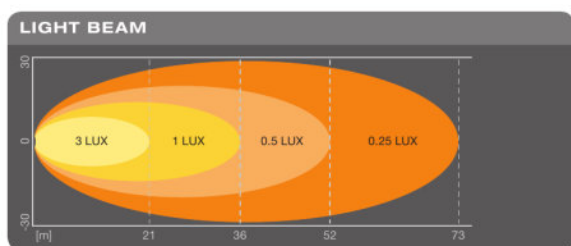

Dati fotometrici

Flusso luminoso	1100 lm
Temperatura di colore	2700 K

Dimensioni e peso

Peso prodotto	400,00 g
Lunghezza	0,0 mm

Durata

Durata rispettando Tc	5000 h
Garanzia	5 years

Dati di prodotto aggiuntivi