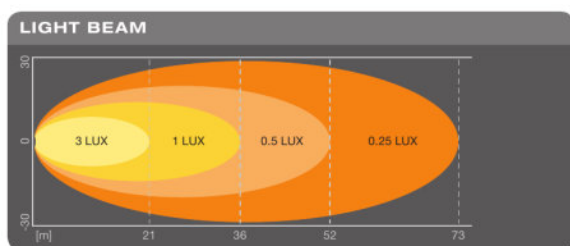

Dati fotometrici

Flusso luminoso	1100 lm
Temperatura di colore	6000 K

Dimensioni e peso

Peso prodotto	400,00 g
Lunghezza	0,0 mm

Durata

Durata rispettando Tc	5000 h
Garanzia	5 years

Scheda prodotto

Dati di prodotto aggiuntivi