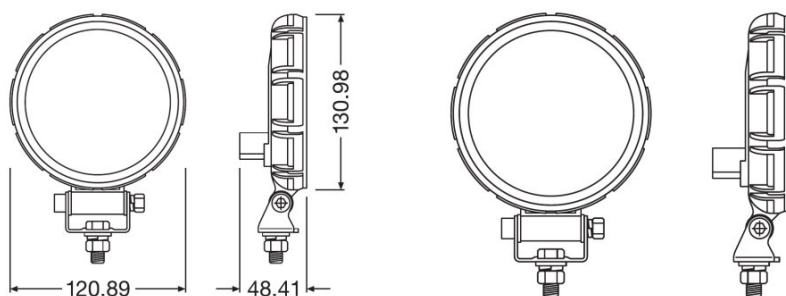

#### Informazioni sul prodotto

Numero d'ordine	LEDDL108-WD
Applicazione (categoria e prodotto)	Additional reversing light

#### Dimensioni e peso

Peso prodotto	360,00 g
Lunghezza	0,0 mm