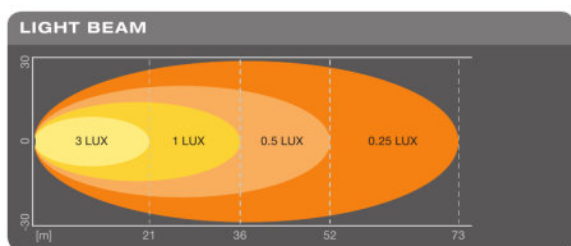

Scheda prodotto

Dati di prodotto aggiuntivi

Distribuzione dell'intensità luminosa

Connettore lato lampada	DT Connector

Caratteristiche

Tecnologia	LED

Certificati, Norme, Direttive

Norme	ECE R10, R23

Marchi di approvazione	E9 approval

Grado di protezione	IP69K

Classificazioni specifiche del paese

Numero d'ordine	LEDDL108-WD

Dati logistici

Codice prodotto di base	851220009000

Environmental information

Information according Art. 33 of EU Regulation (EC) 1907/2006 (REACH)