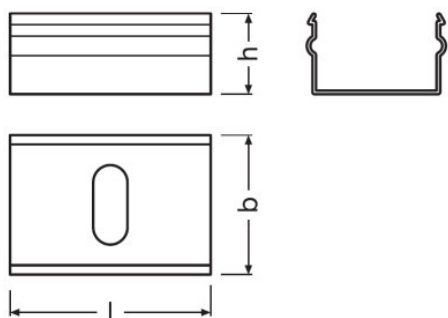

## Scheda prodotto

#### Dimensioni e peso

Peso prodotto	5,00 g
Lunghezza	30 mm
Larghezza	20,0 mm
Altezza	13,0 mm

### Dati logistici

Codice prodotto	Descrizione del prodotto	Unità di imballo (Pezzi/unità)	Dimensioni (lunghezza x profondità x altezza)	Volume	Peso lordo
4052899618107	LR FINESSE METAL CLIP	Cartone di spedizione 100	180 mm x 130 mm x 120 mm	2.81 dm <sup>3</sup>	580.00 g