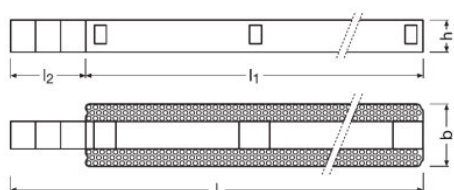

LR FINESSE RECESSED KIT

LINEARlight Rigid FINESSE – Accessories |

Vantaggi prodotto

- Large set of accessories for installation
- Recessed kit for installation on false ceiling
- Wall arms for holding fixture in place
- Metal clip for surface installation
- Kit for pendant installation
- Indoor and outdoor jumper for daisy chain connection
- Indoor and outdoor power cable: 5 m
- Outdoor male and female terminals for ad hoc cabling

Scheda prodotto

Dati tecnici

Dati elettrici

Tipo di corrente	DC
------------------	----

Dimensioni e peso

Peso prodotto	360,00 g
Lunghezza	1600 mm
Larghezza	62 mm
Altezza	32 mm

Dati logistici

Codice prodotto di base	732690989000
-------------------------	--------------

Download dati

File
 User instruction FINESSE
 User instruction FINESSE Recessed Kit

Scheda prodotto

Dati logistici

Codice prodotto	Descrizione del prodotto	Unità di imballo (Pezzi/unità)	Dimensioni (lunghezza x profondità x altezza)	Volume	Peso lordo
4052899618091	LR FINESSE RECESSED KIT	Cartone di spedizione 5	1652 mm x 192 mm x 37 mm	11.74 dm ³	2160.00 g

1) codice prodotto indicato descrive la minore quantità che può essere ordinata. Una unità di spedizione può contenere uno o più di un singolo prodotto. Quando si inserisce un ordine, per la quantità inserire una o più unità di spedizione.