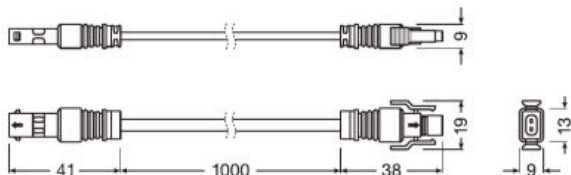

Scheda della famiglia di prodotto

Dati tecnici

Descrizione del prodotto	Dati elettrici	Dimensioni e peso				Dati logistici
	Tipo di corrente	Peso prodotto	Lunghezza	Larghezza	Altezza	Codice prodotto di base
LR FINESSE DIY M/F IP68	DC	85,00 g	54 mm	14 mm	14,0 mm	853669909900
LR FINESSE IN CABLE 5m IP54	DC	326,00 g	5038 mm	12,5 mm	9,0 mm	854442909000
LR FINESSE IN CABLE 5m IP68	DC	447,00 g	5108 mm	14 mm	14,0 mm	854442909000
LR FINESSE JUMPER 0.5m IP68	DC	274,00 g	608 mm	14 mm	14,0 mm	854442909000
LR FINESSE JUMPER 1m IP54	DC	72,00 g	1079 mm	12,5 mm	9,0 mm	854442909000
LR FINESSE RECESSED KIT	DC	360,00 g	1600 mm	62 mm	32 mm	732690989000
LR FINESSE SUSPENSION KIT	DC	80,00 g	3000 mm	12,0 mm	12,0 mm	732690989000
LR FINESSE WALL ARMS	DC	300,00 g	320 mm	25,0 mm	54 mm	732690989000
LR FINESSE METAL CLIP	DC	5,00 g	30 mm	20,0 mm	13,0 mm	732690989000
LR FINESSE BAFFLE 620	DC	168,50 g	620 mm	23,0 mm	56,8 mm	732690989000
LR FINESSE BAFFLE 920	DC	240,50 g	920 mm	23,0 mm	56,8 mm	732690989000

LR FINESSE IN CABLE 5M IP68 DRAW 171219

Scheda della famiglia di prodotto

LR FINESSE JUMPER 0.5M IP68 DRAW 171219

LR FINESSE JUMPER 0.5M IP68 DRAW 171219

LR FINESSE IN JUMPER 1M IP54 DRAW 171219

LR FINESSE IN JUMPER 1M IP54 DRAW 171219