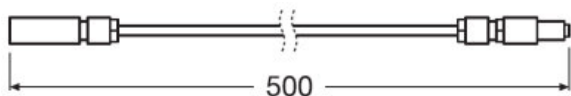

Scheda della famiglia di prodotto

Dati tecnici

Descrizione del prodotto	Dati elettrici	Dimensioni e peso				Dati logistici
	Tipo di corrente	Peso prodotto	Lunghezza	Larghezza	Altezza	Codice prodotto di base
LR FINESSE DIY M/F IP68	DC	85,00 g	54 mm	14 mm	14,0 mm	853669909900
LR FINESSE IN CABLE 5m IP54	DC	326,00 g	5038 mm	12,5 mm	9,0 mm	854442909000
LR FINESSE IN CABLE 5m IP68	DC	447,00 g	5108 mm	14 mm	14,0 mm	854442909000
LR FINESSE JUMPER 0.5m IP68	DC	274,00 g	608 mm	14 mm	14,0 mm	854442909000
LR FINESSE JUMPER 1m IP54	DC	72,00 g	1079 mm	12,5 mm	9,0 mm	854442909000
LR FINESSE RECESSED KIT	DC	360,00 g	1600 mm	62 mm	32 mm	732690989000
LR FINESSE SUSPENSION KIT	DC	80,00 g	3000 mm	12,0 mm	12,0 mm	732690989000
LR FINESSE WALL ARMS	DC	300,00 g	320 mm	25,0 mm	54 mm	732690989000
LR FINESSE METAL CLIP	DC	5,00 g	30 mm	20,0 mm	13,0 mm	732690989000
LR FINESSE BAFFLE 620	DC	168,50 g	620 mm	23,0 mm	56,8 mm	732690989000
LR FINESSE BAFFLE 920	DC	240,50 g	920 mm	23,0 mm	56,8 mm	732690989000

Scheda della famiglia di prodotto

LR FINESSE DIY MF DRAW 171219

LR FINESSE DIY MF DRAW 171219

LR FINESSE IN CABLE 5M IP54 DRAW 171219

LR FINESSE IN CABLE 5M IP54 DRAW 171219

LR FINESSE IN CABLE 5M IP68 DRAW 171219

LR FINESSE IN CABLE 5M IP68 DRAW 171219

Scheda della famiglia di prodotto

LR FINESSE JUMPER 0.5M IP68 DRAW 171219

LR FINESSE JUMPER 0.5M IP68 DRAW 171219

LR FINESSE IN JUMPER 1M IP54 DRAW 171219

LR FINESSE IN JUMPER 1M IP54 DRAW 171219