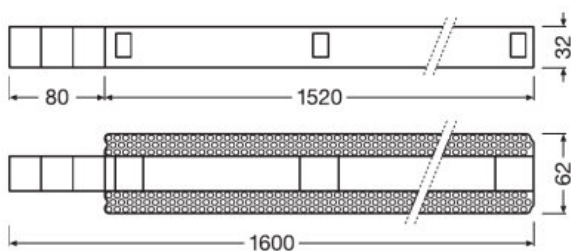

Scheda della famiglia di prodotto

Dati tecnici

Descrizione del prodotto	Dati elettrici	Dimensioni e peso				Dati logistici
	Tipo di corrente	Peso prodotto	Lunghezza	Larghezza	Altezza	Codice prodotto di base
LR FINESSE DIY M/F IP68	DC	85,00 g	54 mm	14 mm	14,0 mm	853669909900
LR FINESSE IN CABLE 5m IP54	DC	326,00 g	5038 mm	12,5 mm	9,0 mm	854442909000
LR FINESSE IN CABLE 5m IP68	DC	447,00 g	5108 mm	14 mm	14,0 mm	854442909000
LR FINESSE JUMPER 0.5m IP68	DC	274,00 g	608 mm	14 mm	14,0 mm	854442909000
LR FINESSE JUMPER 1m IP54	DC	72,00 g	1079 mm	12,5 mm	9,0 mm	854442909000
LR FINESSE RECESSED KIT	DC	360,00 g	1600 mm	62 mm	32 mm	732690989000
LR FINESSE SUSPENSION KIT	DC	80,00 g	3000 mm	12,0 mm	12,0 mm	732690989000
LR FINESSE WALL ARMS	DC	300,00 g	320 mm	25,0 mm	54 mm	732690989000
LR FINESSE METAL CLIP	DC	5,00 g	30 mm	20,0 mm	13,0 mm	732690989000
LR FINESSE BAFFLE 620	DC	168,50 g	620 mm	23,0 mm	56,8 mm	732690989000
LR FINESSE BAFFLE 920	DC	240,50 g	920 mm	23,0 mm	56,8 mm	732690989000

LR FINESSE IN CABLE 5M IP68 DRAW 171219

Scheda della famiglia di prodotto

LR FINESSE JUMPER 0.5M IP68 DRAW 171219

LR FINESSE JUMPER 0.5M IP68 DRAW 171219

LR FINESSE IN JUMPER 1M IP54 DRAW 171219

LR FINESSE IN JUMPER 1M IP54 DRAW 171219