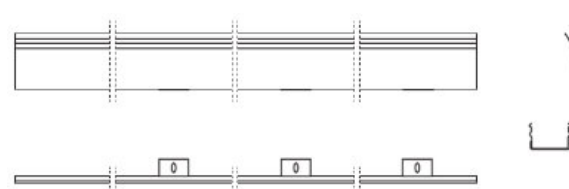

Scheda della famiglia di prodotto

Dati tecnici

Descrizione del prodotto	Dati elettrici	Dimensioni e peso				Dati logistici
	Tipo di corrente	Peso prodotto	Lunghezza	Larghezza	Altezza	Codice prodotto di base
LR FINESSE DIY M/F IP68	DC	85,00 g	54 mm	14 mm	14,0 mm	853669909900
LR FINESSE IN CABLE 5m IP54	DC	326,00 g	5038 mm	12,5 mm	9,0 mm	854442909000
LR FINESSE IN CABLE 5m IP68	DC	447,00 g	5108 mm	14 mm	14,0 mm	854442909000
LR FINESSE JUMPER 0.5m IP68	DC	274,00 g	608 mm	14 mm	14,0 mm	854442909000
LR FINESSE JUMPER 1m IP54	DC	72,00 g	1079 mm	12,5 mm	9,0 mm	854442909000
LR FINESSE RECESSED KIT	DC	360,00 g	1600 mm	62 mm	32 mm	732690989000
LR FINESSE SUSPENSION KIT	DC	80,00 g	3000 mm	12,0 mm	12,0 mm	732690989000
LR FINESSE WALL ARMS	DC	300,00 g	320 mm	25,0 mm	54 mm	732690989000
LR FINESSE METAL CLIP	DC	5,00 g	30 mm	20,0 mm	13,0 mm	732690989000
LR FINESSE BAFFLE 620	DC	168,50 g	620 mm	23,0 mm	56,8 mm	732690989000
LR FINESSE BAFFLE 920	DC	240,50 g	920 mm	23,0 mm	56,8 mm	732690989000

LR FINESSE Wall Arms DRAW 171219

LR FINESSE Metal Clip

LR FINESSE Metal Clip

Scheda della famiglia di prodotto

LR FINESS Baffle 620 Line Drawing

LR FINESS Baffle 620 Line Drawing

LR FINESS Baffle 920 Line Drawing