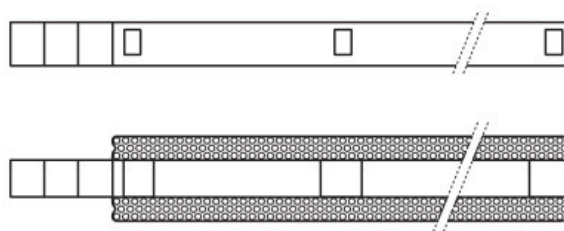

Scheda della famiglia di prodotto

LR FINESSE JUMPER 0.5M IP68 DRAW 171219

LR FINESSE JUMPER 0.5M IP68 DRAW 171219

LR FINESSE IN JUMPER 1M IP54 DRAW 171219

LR FINESSE IN JUMPER 1M IP54 DRAW 171219