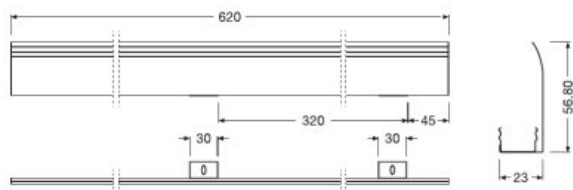

Scheda della famiglia di prodotto

Dati tecnici

Descrizione del prodotto	Dati elettrici	Dimensioni e peso				Dati logistici
	Tipo di corrente	Peso prodotto	Lunghezza	Larghezza	Altezza	Codice prodotto di base
LR FINESSE DIY M/F IP68	DC	85,00 g	54 mm	14 mm	14,0 mm	853669909900
LR FINESSE IN CABLE 5m IP54	DC	326,00 g	5038 mm	12,5 mm	9,0 mm	854442909000
LR FINESSE IN CABLE 5m IP68	DC	447,00 g	5108 mm	14 mm	14,0 mm	854442909000
LR FINESSE JUMPER 0.5m IP68	DC	274,00 g	608 mm	14 mm	14,0 mm	854442909000
LR FINESSE JUMPER 1m IP54	DC	72,00 g	1079 mm	12,5 mm	9,0 mm	854442909000
LR FINESSE RECESSED KIT	DC	360,00 g	1600 mm	62 mm	32 mm	732690989000
LR FINESSE SUSPENSION KIT	DC	80,00 g	3000 mm	12,0 mm	12,0 mm	732690989000
LR FINESSE WALL ARMS	DC	300,00 g	320 mm	25,0 mm	54 mm	732690989000
LR FINESSE METAL CLIP	DC	5,00 g	30 mm	20,0 mm	13,0 mm	732690989000
LR FINESSE BAFFLE 620	DC	168,50 g	620 mm	23,0 mm	56,8 mm	732690989000
LR FINESSE BAFFLE 920	DC	240,50 g	920 mm	23,0 mm	56,8 mm	732690989000

LR FINESSE Wall Arms DRAW 171219

LR FINESSE Metal Clip

LR FINESSE Metal Clip

Scheda della famiglia di prodotto

LR FINESS Baffle 620 Line Drawing

LR FINESS Baffle 620 Line Drawing

LR FINESS Baffle 920 Line Drawing