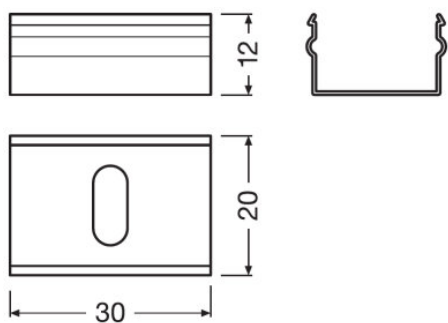

Scheda della famiglia di prodotto

LR FINESSE SUSPENSION KIT DRAW 171219

LR FINESSE SUSPENSION KIT DRAW 171219

LR FINESSE Wall Arms DRAW 171219

LR FINESSE Wall Arms DRAW 171219