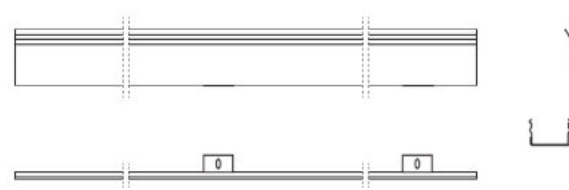

Scheda della famiglia di prodotto

Dati tecnici

Descrizione del prodotto	Dati elettrici	Dimensioni e peso				Dati logistici
	Tipo di corrente	Peso prodotto	Lunghezza	Larghezza	Altezza	Codice prodotto di base
LR FINESSE DIY M/F IP68	DC	85,00 g	54 mm	14 mm	14,0 mm	853669909900
LR FINESSE IN CABLE 5m IP54	DC	326,00 g	5038 mm	12,5 mm	9,0 mm	854442909000
LR FINESSE IN CABLE 5m IP68	DC	447,00 g	5108 mm	14 mm	14,0 mm	854442909000
LR FINESSE JUMPER 0.5m IP68	DC	274,00 g	608 mm	14 mm	14,0 mm	854442909000
LR FINESSE JUMPER 1m IP54	DC	72,00 g	1079 mm	12,5 mm	9,0 mm	854442909000
LR FINESSE RECESSED KIT	DC	360,00 g	1600 mm	62 mm	32 mm	732690989000
LR FINESSE SUSPENSION KIT	DC	80,00 g	3000 mm	12,0 mm	12,0 mm	732690989000
LR FINESSE WALL ARMS	DC	300,00 g	320 mm	25,0 mm	54 mm	732690989000
LR FINESSE METAL CLIP	DC	5,00 g	30 mm	20,0 mm	13,0 mm	732690989000
LR FINESSE BAFFLE 620	DC	168,50 g	620 mm	23,0 mm	56,8 mm	732690989000
LR FINESSE BAFFLE 920	DC	240,50 g	920 mm	23,0 mm	56,8 mm	732690989000

LR FINESSE Wall Arms DRAW 171219

LR FINESSE Metal Clip

LR FINESSE Metal Clip

Scheda della famiglia di prodotto

LR FINESS Baffle 620 Line Drawing

LR FINESS Baffle 620 Line Drawing

LR FINESS Baffle 920 Line Drawing