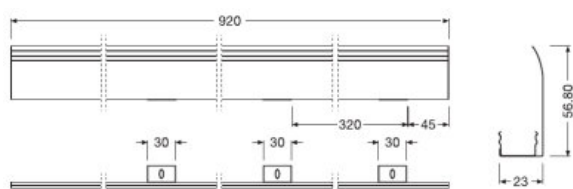

Scheda della famiglia di prodotto

Dati tecnici

Descrizione del prodotto	Dati elettrici	Dimensioni e peso				Dati logistici
	Tipo di corrente	Peso prodotto	Lunghezza	Larghezza	Altezza	Codice prodotto di base
LR FINESSE DIY M/F IP68	DC	85,00 g	54 mm	14 mm	14,0 mm	853669909900
LR FINESSE IN CABLE 5m IP54	DC	326,00 g	5038 mm	12,5 mm	9,0 mm	854442909000
LR FINESSE IN CABLE 5m IP68	DC	447,00 g	5108 mm	14 mm	14,0 mm	854442909000
LR FINESSE JUMPER 0.5m IP68	DC	274,00 g	608 mm	14 mm	14,0 mm	854442909000
LR FINESSE JUMPER 1m IP54	DC	72,00 g	1079 mm	12,5 mm	9,0 mm	854442909000
LR FINESSE RECESSED KIT	DC	360,00 g	1600 mm	62 mm	32 mm	732690989000
LR FINESSE SUSPENSION KIT	DC	80,00 g	3000 mm	12,0 mm	12,0 mm	732690989000
LR FINESSE WALL ARMS	DC	300,00 g	320 mm	25,0 mm	54 mm	732690989000
LR FINESSE METAL CLIP	DC	5,00 g	30 mm	20,0 mm	13,0 mm	732690989000
LR FINESSE BAFFLE 620	DC	168,50 g	620 mm	23,0 mm	56,8 mm	732690989000
LR FINESSE BAFFLE 920	DC	240,50 g	920 mm	23,0 mm	56,8 mm	732690989000

LR FINESSE Wall Arms DRAW 171219

LR FINESSE Metal Clip

LR FINESSE Metal Clip

Scheda della famiglia di prodotto

LR FINESS Baffle 620 Line Drawing

LR FINESS Baffle 620 Line Drawing

LR FINESS Baffle 920 Line Drawing