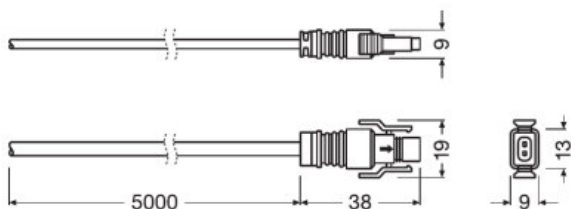

LR FINESSE IN CABLE 5M IP54 DRAW 171219