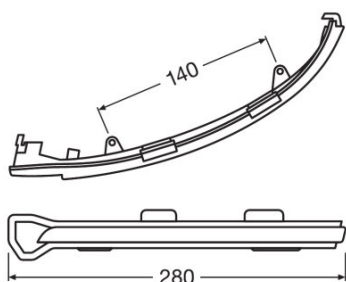

Scheda prodotto

Dati tecnici

Informazioni sul prodotto

Numero d'ordine	LEDDMI 5G0 WT S
Applicazione (categoria e prodotto)	Indicatore specchietto laterale

Dati elettrici

Tensione di prova	13,2 V
Potenza nominale	4,20 W
Tensione nominale	12,0 V

Dati fotometrici

Temperatura di colore	2700 K
Intensità	min 0.6 cd

Dimensioni e peso

Lunghezza	280,0 mm
Larghezza	70,0 mm
Altezza	50,0 mm

Durata

Durata rispettando Tc	5000 h
Garanzia	5 years

Dati di prodotto aggiuntivi