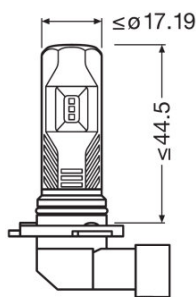

#### Dimensioni e peso

Peso prodotto	33,30 g
Lunghezza	73,1 mm
Diametro	17,2 mm