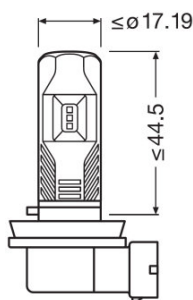

Dati elettrici

Max potenza assorbita	9,02 W
Tensione di prova	13,5 V
Tolleranza della potenza in ingresso	± 10 %
Potenza nominale	8,20 W
Tensione nominale	12,0 V

Dati fotometrici

Temperatura di colore	6000 K
Flusso luminoso	720 lm
Tolleranza flusso luminoso	± 15 %
Tonalità di luce del LED	cool white

Dimensioni e peso

Peso prodotto	32,90 g
Lunghezza	68,3 mm
Diametro	17,2 mm

Durata

Durata rispettando Tc	5000 h
Garanzia	3 years

Scheda prodotto

Durata B3	2500 h
-----------	--------

Dati di prodotto aggiuntivi