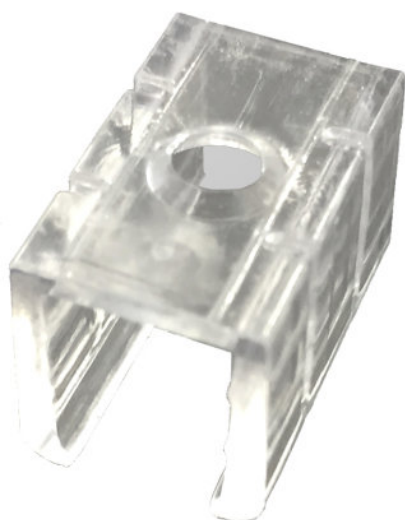

## LR700-SD-G1 -CLIP

LINEARlight Rigid Slim Diffuse – Accessories | Moduli LED rigidi per applicazioni professionali

#### Dimensioni e peso

Lunghezza	0,0 mm
Peso prodotto	4,02 g