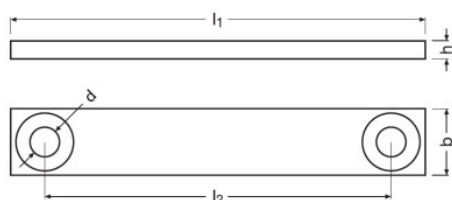


LR700-SD-G1 -CONNECTORS HOLDER

LINEARlight Rigid Slim Diffuse – Accessories | Moduli LED rigidi per applicazioni professionali

Scheda prodotto

Dati tecnici

Dimensioni e peso

Lunghezza	0,0 mm
Peso prodotto	4,60 g

Dati logistici

Codice prodotto di base	392690979000
-------------------------	--------------

Download dati

File	
	Product Datasheet LINEARlight Rigid NICHE specification sheet
	Dati CAD LR700SD-G1-CONNECTORS HOLDER CAD data

Dati logistici

Codice prodotto	Descrizione del prodotto	Unità di imballo (Pezzi/unità)	Dimensioni (lunghezza x profondità x altezza)	Volume	Peso lordo
4062172027281	LR700-SD-G1 - CONNECTORS HOLDER	Cartone di spedizione 60	360 mm x 200 mm x 140 mm	10.08 dm ³	646.00 g

1) codice prodotto indicato descrive la minore quantità che può essere ordinata. Una unità di spedizione può contenere uno o più di un singolo prodotto. Quando si inserisce un ordine, per la quantità inserire una o più unità di spedizione.