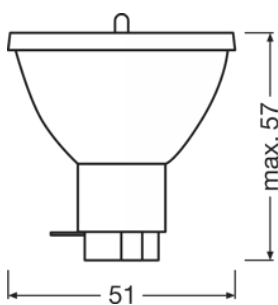

SIRIUS HRI 295 W