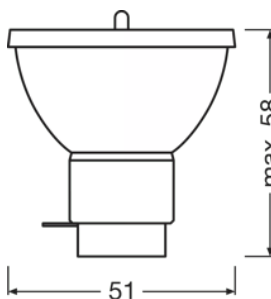

SIRIUS HRI 251W