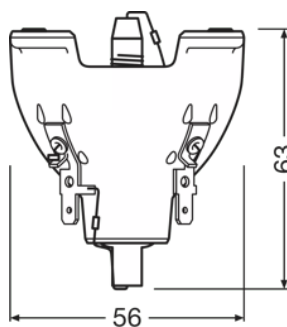

SIRIUS HRI 330W X8

Sirius HRI 330W XL