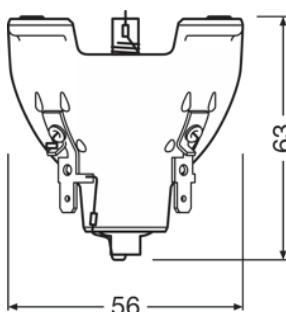

SIRIUS HRI 330W