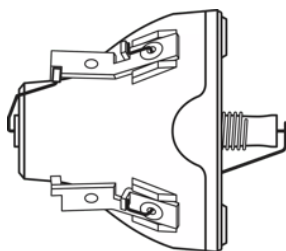

SIRIUS HRI 132W