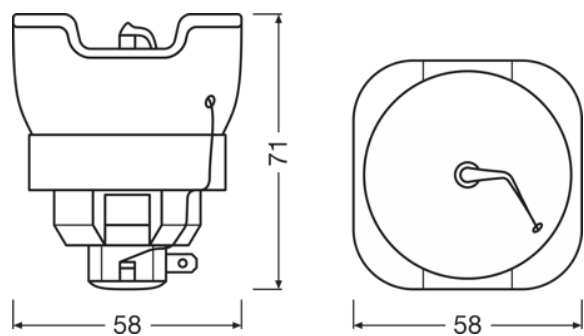

SIRIUS HRI 580 F