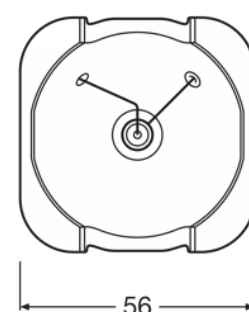

SIRIUS HRI 330W