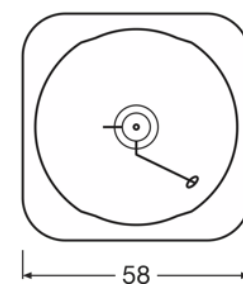

Sirius HRI 330W XL

SIRIUS HRI 371W