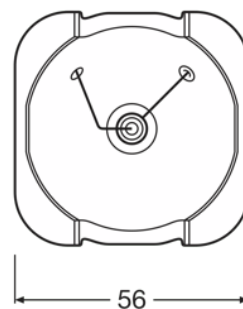

SIRIUS HRI 330W X8

Sirius HRI 330W XL