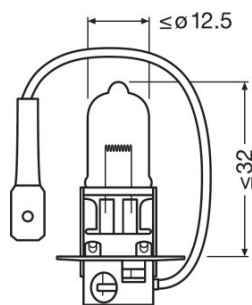

Scheda prodotto

Dati tecnici

Informazioni sul prodotto

Numero d'ordine	64153SB
Tipo di prodotto (fuoristrada/su strada)	Off-road \pm H3
Applicazione (categoria e prodotto)	Lampada alogena

Dati elettrici

Max potenza assorbita	85 W ¹⁾
Tensione nominale	12,0 V
Potenza nominale	100,00 W
Tensione di prova	13,2 V
Tolleranza della potenza in ingresso	\pm 5 %

¹⁾ Massima

Dati fotometrici

Flusso luminoso	2300 lm
Tolleranza flusso luminoso	\pm 10 %
Temperatura di colore	3200 K

Dimensioni e peso

Diametro	12,0 mm
Peso prodotto	8,00 g
Lunghezza	42,0 mm

Durata

Durata B3	23 h
Durata rispettando Tc	50 h