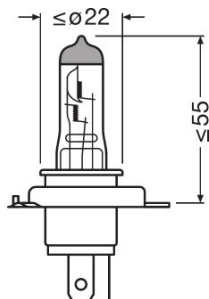

Scheda prodotto

Dati tecnici

Informazioni sul prodotto

Numero d'ordine	641945B
Tipo di prodotto (fuoristrada/su strada)	Off-road \pm H4
Applicazione (categoria e prodotto)	Lampada alogena

Dati elettrici

Max potenza assorbita	109 / 85 W ¹⁾
Tensione nominale	12,0 V
Potenza nominale	100/90 W
Tensione di prova	13,2 V

¹⁾ Massima

Dati fotometrici

Flusso luminoso	2900/1500 lm
Tolleranza flusso luminoso	± 15 / ± 15 %
Temperatura di colore	3200 K

Dimensioni e peso

Diametro	17,0 mm
Peso prodotto	25,60 g
Lunghezza	83,5 mm

Durata