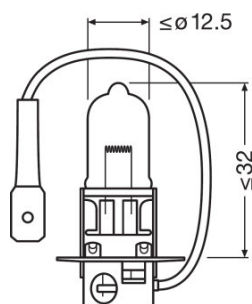

Scheda prodotto

Dati tecnici

Informazioni sul prodotto

Numero d'ordine	62201SBP
Tipo di prodotto (fuoristrada/su strada)	Off-road \pm H3
Applicazione (categoria e prodotto)	Lampada alogena

Dati elettrici

Max potenza assorbita	85 W ¹⁾
Tensione nominale	12,0 V
Potenza nominale	100,00 W
Tensione di prova	13,2 V

¹⁾ Massima

Dati fotometrici

Flusso luminoso	2300 lm
Tolleranza flusso luminoso	\pm 10 %
Temperatura di colore	3200 K

Dimensioni e peso

Diametro	12,0 mm
Peso prodotto	8,00 g
Lunghezza	42,0 mm

Durata

Durata B3	23 h
Durata rispettando Tc	50 h