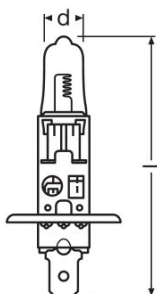

Scheda prodotto

Dati tecnici

Informazioni sul prodotto

Numero d'ordine	62200SBP
Tipo di prodotto (fuoristrada/su strada)	Off-road \pm H1
Applicazione (categoria e prodotto)	Lampada alogena

Dati elettrici

Max potenza assorbita	93 W ¹⁾
Tensione nominale	12,0 V
Potenza nominale	100,00 W
Tensione di prova	13,2 V

¹⁾ Circa

Dati fotometrici

Flusso luminoso	2600 lm
Tolleranza flusso luminoso	\pm 10 %
Temperatura di colore	3200 K

Dimensioni e peso

Diametro	9 mm
Peso prodotto	6,30 g
Lunghezza	67,5 mm

Durata

Durata B3	23 h
Durata rispettando Tc	50 h