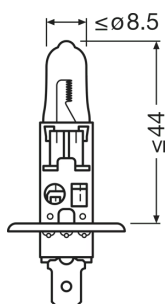

Numero d'ordine	64152SB
-----------------	---------

Dati elettrici

Max potenza assorbita	93 W ¹⁾
Tensione nominale	12.0 V
Potenza nominale	100 W
Tensione di prova	13,2 V

¹⁾ Massima

Dati fotometrici

Flusso luminoso	2600 lm
Tolleranza flusso luminoso	± 12 %
Temperatura di colore	3200 K

Physical Attributes & Dimensions

Diametro	9 mm
Peso prodotto	8.00 g
Lunghezza	67.5 mm
Attacco (denominazione da norma)	PX14.5s

Durata

Durata B3	23 hr
-----------	-------

Scheda prodotto

Durata rispettando Tc	50 hr
-----------------------	-------