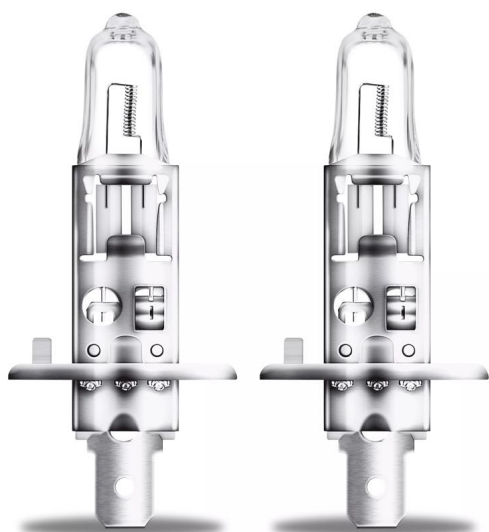

SUPER BRIGHT PREMIUM / SUPER BRIGHT

Potenza extra per uso off-road

Potenza extra

Per servizi di soccorso, edilizia e trasporti, agricoltura e silvicoltura

Luminosità straordinaria

Perfino sul terreno più difficile

Robusta e versatile

Soluzione per qualsiasi tipologia di richiesta

La luce ad alta potenza per uso off-road

SUPER BRIGHT PREMIUM and SUPER BRIGHT are high-wattage off-road lamps with extra power. Those rugged and versatile lamps proved excellent brightness even on the most difficult terrain: rescue services, construction and transport work, agriculture and forestry. Questi prodotti non sono omologati ECE, pertanto non possono essere installati nelle luci esterne per circolare su strade pubbliche. L'uso non consentito dalla legge comporta il ritiro della carta di circolazione e la perdita della copertura assicurativa.

Scheda prodotto

Dati tecnici

Informazioni sul prodotto

Tipo di prodotto (fuoristrada/su strada)	Off-road \triangle H1
Applicazione (categoria e prodotto)	Lampada alogena

Informazioni generali sul prodotto

Physical Attributes & Dimensions

Diametro	9 mm
Peso prodotto	8.00 g
Lunghezza	67.5 mm
Attacco (denominazione da norma)	PX14.5s

Durata

Durata B3	23 hr
-----------	-------

Scheda prodotto

Durata rispettando Tc	50 hr
-----------------------	-------