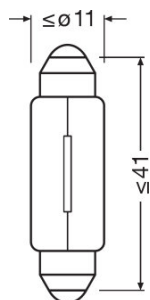

Scheda prodotto

Dati tecnici

Informazioni sul prodotto

Numero d'ordine	6424
Applicazione (categoria e prodotto)	Lampade ausiliarie

Dati elettrici

Max potenza assorbita	7 W
Tensione nominale	24,0 V
Potenza nominale	5,00 W
Tolleranza della potenza in ingresso	±10 %
Tensione di prova	28,0 V

Dati fotometrici

Flusso luminoso	60 lm
Tolleranza flusso luminoso	±20 %

Dimensioni e peso

Lunghezza	41,0 mm
Diametro	11,0 mm
Peso prodotto	3,22 g

Durata

Durata B3	1000 h
Durata rispettando Tc	2000 h

Dati di prodotto aggiuntivi

Dati logistici

Codice prodotto	Descrizione del prodotto	Unità di imballo (Pezzi/unità)	Dimensioni (lunghezza x profondità x altezza)	Volume	Peso lordo
4050300891712	ORIGINAL FESTOON 6424	Disimballato 1	- x - x -		
4050300891729	ORIGINAL FESTOON 6424	Astuccio 10	58 mm x 54 mm x 139 mm	0.44 dm ³	54.20 g
4008321090829	ORIGINAL FESTOON 6424	Cartone di spedizione 50	273 mm x 145 mm x 65 mm	2.57 dm ³	321.00 g