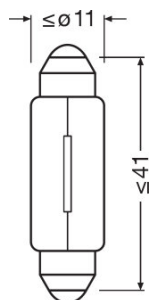

Scheda prodotto

Dati tecnici

Informazioni sul prodotto

Numero d'ordine	6421
Applicazione (categoria e prodotto)	Lampade ausiliarie

Dati elettrici

Max potenza assorbita	3 W
Tensione nominale	24,0 V
Potenza nominale	3,00 W
Tolleranza della potenza in ingresso	±10 %
Tensione di prova	28,0 V

Dati fotometrici

Flusso luminoso	17 lm
Tolleranza flusso luminoso	±20 %

Dimensioni e peso

Lunghezza	41,0 mm
Diametro	11,0 mm
Peso prodotto	3,15 g

Durata

Durata B3	800 h
Durata rispettando Tc	1500 h

Dati di prodotto aggiuntivi

Codice prodotto	Descrizione del prodotto	Unità di imballo (Pezzi/unità)	Dimensioni (lunghezza x profondità x altezza)	Volume	Peso lordo
4008321090768	ORIGINAL FESTOON 6421	Disimballato 1	- x - x -		
4008321090775	ORIGINAL FESTOON 6421	Astuccio 10	58 mm x 54 mm x 139 mm	0.44 dm ³	53.50 g
4008321090782	ORIGINAL FESTOON 6421	Cartone di spedizione 50	273 mm x 145 mm x 65 mm	2.57 dm ³	317.50 g