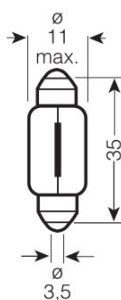

Scheda prodotto

Dati tecnici

Informazioni sul prodotto

Numero d'ordine	6486X
Applicazione (categoria e prodotto)	Lampade ausiliarie

Dati elettrici

Max potenza assorbita	6 W
Tensione nominale	12,0 V
Potenza nominale	6,00 W
Tensione di prova	13,5 V
Tolleranza della potenza in ingresso	±10 %

Dati fotometrici

Flusso luminoso	85 lm
Tolleranza flusso luminoso	±20 %

Dimensioni e peso

Diametro	11,0 mm
Peso prodotto	2,50 g
Lunghezza	36,0 mm

Durata

Durata B3	350 h
Durata rispettando Tc	600 h

Dati di prodotto aggiuntivi