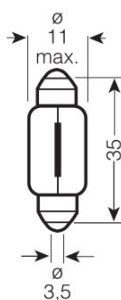

#### Dati elettrici

Max potenza assorbita	10 W
Tensione nominale	12,0 V
Potenza nominale	10,00 W
Tensione di prova	13,5 V
Tolleranza della potenza in ingresso	±10 %

#### Dimensioni e peso

Diametro	11,0 mm
Peso prodotto	2,00 g
Lunghezza	36,0 mm