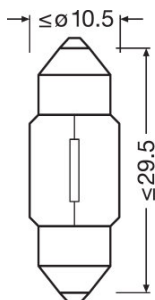

Scheda prodotto

Dati tecnici

Informazioni sul prodotto

Numero d'ordine	6438
Applicazione (categoria e prodotto)	Lampade ausiliarie

Dati elettrici

Max potenza assorbita	10 W
Tensione nominale	12,0 V
Potenza nominale	10,00 W
Tensione di prova	13,5 V
Tolleranza della potenza in ingresso	±10 %

Dati fotometrici

Flusso luminoso	120 lm
Tolleranza flusso luminoso	±25 %

Dimensioni e peso

Diametro	10,0 mm
Peso prodotto	2,60 g
Lunghezza	31,0 mm

Durata

Durata B3	500 h
Durata rispettando Tc	1000 h

Dati di prodotto aggiuntivi

Informazioni specifiche per Paese

Codice prodotto	Codice METEL	SEG-No.	STK-Number	UK Org
4008321094353	OSRA6438	-	-	-
4008321094360	OSRA6438	-	-	-
4008321094353	OSRA6438	-	-	-

Dati logistici

Codice prodotto	Descrizione del prodotto	Unità di imballo (Pezzi/unità)	Dimensioni (lunghezza x profondità x altezza)	Volume	Peso lordo
4008321094353	ORIGINAL FESTOON 6438	Disimballato 1	- x - x -		
4008321094360	ORIGINAL FESTOON 6438	Astuccio 10	54 mm x 40 mm x 138 mm	0.30 dm ³	40.00 g
4008321094377	ORIGINAL FESTOON 6438	Cartone di spedizione 50	205 mm x 144 mm x 64 mm	1.89 dm ³	250.00 g
4008321185389	ORIGINAL FESTOON 6438	Blister 2	95 mm x 70 mm x 18 mm	0.12 dm ³	10.00 g
4008321185396	ORIGINAL FESTOON 6438	Cartone di spedizione 20	137 mm x 80 mm x 103 mm	1.13 dm ³	141.00 g