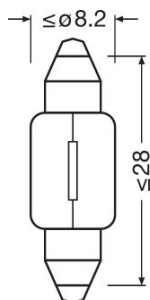

Scheda prodotto

Dati tecnici

Informazioni sul prodotto

Numero d'ordine	6428
Applicazione (categoria e prodotto)	Lampade ausiliarie

Dati elettrici

Max potenza assorbita	3,5 W
Tensione nominale	12,0 V
Potenza nominale	3,00 W
Tensione di prova	13,5 V
Tolleranza della potenza in ingresso	±10 %

Dati fotometrici

Flusso luminoso	29 lm
Tolleranza flusso luminoso	±20 %

Dimensioni e peso

Diametro	8 mm
Peso prodotto	1,76 g
Lunghezza	28,0 mm

Durata

Durata B3	600 h
Durata rispettando Tc	1200 h

Dati di prodotto aggiuntivi

Informazioni specifiche per Paese

Codice prodotto	Codice METEL	SEG-No.	STK-Number	UK Org
4008321094384	OSRA6428	-	-	-
4008321094391	OSRA6428	-	-	-
4008321094384	OSRA6428	-	-	-

Dati logistici

Codice prodotto	Descrizione del prodotto	Unità di imballo (Pezzi/unità)	Dimensioni (lunghezza x profondità x altezza)	Volume	Peso lordo
4008321094384	ORIGINAL FESTOON 6428	Disimballato 1	8 mm x 8 mm x 27 mm	0.00 dm ³	2.00 g
4008321094391	ORIGINAL FESTOON 6428	Astuccio 10	38 mm x 54 mm x 141 mm	0.29 dm ³	31.60 g
4008321094407	ORIGINAL FESTOON 6428	Cartone di spedizione 50	205 mm x 64 mm x 144 mm	1.89 dm ³	208.00 g