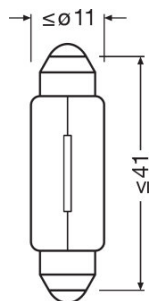

Scheda prodotto

Dati tecnici

Informazioni sul prodotto

Numero d'ordine	6411
Applicazione (categoria e prodotto)	Lampade ausiliarie

Dati elettrici

Max potenza assorbita	10 W
Tensione nominale	12,0 V
Potenza nominale	10,00 W
Tensione di prova	13,5 V
Tolleranza della potenza in ingresso	±10 %

Dati fotometrici

Flusso luminoso	100 lm ¹⁾
Tolleranza flusso luminoso	±30 %

¹⁾ Minima

Dimensioni e peso

Diametro	11,0 mm
Peso prodotto	2,00 g
Lunghezza	41,0 mm

Durata

Durata B3	500 h
Durata rispettando Tc	1000 h

Dati logistici

Codice prodotto	Descrizione del prodotto	Unità di imballo (Pezzi/unità)	Dimensioni (lunghezza x profondità x altezza)	Volume	Peso lordo
4050300891354	ORIGINAL FESTOON 6411	Disimballato 1	- x - x -		
4050300891361	ORIGINAL FESTOON 6411	Astuccio 10	58 mm x 54 mm x 139 mm	0.44 dm ³	53.00 g
4008321093745	ORIGINAL FESTOON 6411	Cartone di spedizione 50	273 mm x 145 mm x 65 mm	2.57 dm ³	315.00 g
4050300925646	ORIGINAL FESTOON 6411	Blister 2	95 mm x 70 mm x 18 mm	0.12 dm ³	9.00 g