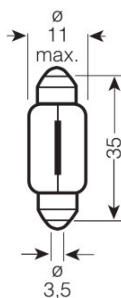

#### Dati elettrici

Max potenza assorbita	5 W
Tensione nominale	12,0 V
Potenza nominale	5,00 W
Tensione di prova	13,5 V
Tolleranza della potenza in ingresso	±10 %

#### Dimensioni e peso

Diametro	11,0 mm
Peso prodotto	2,90 g
Lunghezza	36,0 mm