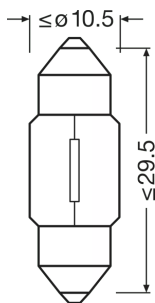

#### Dati elettrici

Max potenza assorbita	10 W
Tensione nominale	12.0 V
Potenza nominale	10 W
Tensione di prova	13,5 V
Tolleranza della potenza in ingresso	±10 %

#### Physical Attributes & Dimensions

Diametro	10.0 mm
Peso prodotto	2.60 g
Lunghezza	31.0 mm
Attacco (denominazione da norma)	SV8.5-8