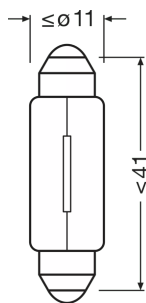

Dati elettrici

Max potenza assorbita	10 W
Tensione nominale	12.0 V
Potenza nominale	10 W
Tensione di prova	13,5 V
Tolleranza della potenza in ingresso	±10 %

Dati fotometrici

Flusso luminoso	100 lm
Tolleranza flusso luminoso	±30 %

Physical Attributes & Dimensions

Diametro	11.0 mm
Peso prodotto	2.00 g
Lunghezza	41.0 mm
Attacco (denominazione da norma)	SV8.5-8

Durata

Durata B3	500 hr
Durata rispettando Tc	1000 hr

Scheda prodotto

Caratteristiche