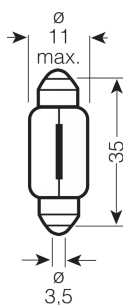

#### Dati elettrici

Max potenza assorbita	5 W
Tensione nominale	12.0 V
Potenza nominale	5 W
Tensione di prova	13,5 V
Tolleranza della potenza in ingresso	±10 %

#### Physical Attributes & Dimensions

Diametro	11.0 mm
Peso prodotto	2.89 g
Lunghezza	36.0 mm
Attacco (denominazione da norma)	SV8.5-8