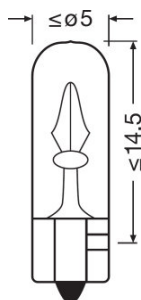

Scheda prodotto

Dati tecnici

Informazioni sul prodotto

Numero d'ordine	2721
Applicazione (categoria e prodotto)	Lampade ausiliarie

Dati elettrici

Max potenza assorbita	1,22 W
Tensione nominale	12,0 V
Potenza nominale	1,20 W
Tensione di prova	13,5 V
Tolleranza della potenza in ingresso	±15 %

Dati fotometrici

Flusso luminoso	7,5 lm
Tolleranza flusso luminoso	±20 %

Dimensioni e peso

Diametro	5 mm
Peso prodotto	0,40 g
Lunghezza	20,0 mm

Durata

Durata B3	500 h
Durata rispettando Tc	2000 h

Dati di prodotto aggiuntivi