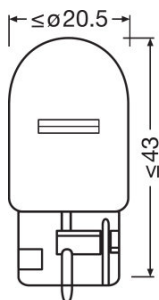

Scheda prodotto

Dati tecnici

Informazioni sul prodotto

Numero d'ordine	7504
Applicazione (categoria e prodotto)	Lampade ausiliarie

Dati elettrici

Max potenza assorbita	25 W
Tensione nominale	12,0 V
Potenza nominale	21,00 W
Tensione di prova	13,5 V
Tolleranza della potenza in ingresso	±6 %

Dati fotometrici

Flusso luminoso	280 lm
Tolleranza flusso luminoso	±20 %

Dimensioni e peso

Diametro	20,0 mm
Peso prodotto	6,00 g
Lunghezza	53,4 mm

Durata

Durata B3	400 h
Durata rispettando Tc	600 h

Dati di prodotto aggiuntivi

Informazioni specifiche per Paese

Codice prodotto	Codice METEL	SEG-No.	STK-Number	UK Org
4008321165473	OSRA7504	-	-	-
4008321165480	OSRA7504	-	-	-
4008321165473	OSRA7504	-	-	-

Dati logistici

Codice prodotto	Descrizione del prodotto	Unità di imballo (Pezzi/unità)	Dimensioni (lunghezza x profondità x altezza)	Volume	Peso lordo
4008321165473	ORIGINAL - WEDGE BASE WY21W	Disimballato 1	20 mm x 20 mm x 48 mm	0.02 dm ³	6.00 g
4008321165480	ORIGINAL - WEDGE BASE WY21W	Astuccio 10	58 mm x 54 mm x 139 mm	0.44 dm ³	88.00 g
4008321165497	ORIGINAL - WEDGE BASE WY21W	Cartone di spedizione 50	273 mm x 145 mm x 65 mm	2.57 dm ³	527.00 g
4062172294881	ORIGINAL - WEDGE BASE WY21W	Blister 2	95 mm x 70 mm x 18 mm	0.12 dm ³	17.00 g
4062172294898	ORIGINAL - WEDGE BASE WY21W	Cartone di spedizione 20	280 mm x 80 mm x 103 mm	2.31 dm ³	225.00 g