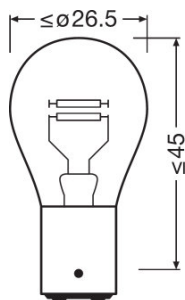

#### Dimensioni e peso

Diametro	25,0 mm
Peso prodotto	9,30 g
Lunghezza	52,5 mm