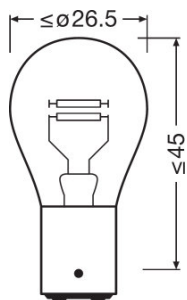

#### Dimensioni e peso

Diametro	25,0 mm
Peso prodotto	10,00 g
Lunghezza	52,0 mm