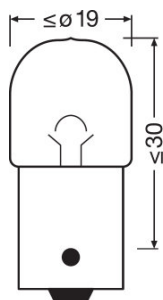

Scheda prodotto

Dati tecnici

Informazioni sul prodotto

Numero d'ordine	5009
Applicazione (categoria e prodotto)	Lampade ausiliarie

Dati elettrici

Max potenza assorbita	10 W
Tensione nominale	12,0 V
Potenza nominale	10,00 W
Tensione di prova	13,5 V
Tolleranza della potenza in ingresso	±10 %

Dati fotometrici

Flusso luminoso	75 lm
Tolleranza flusso luminoso	±20 %

Dimensioni e peso

Diametro	16,0 mm
Peso prodotto	5,50 g
Lunghezza	37,5 mm

Durata

Durata B3	350 h
Durata rispettando Tc	800 h

Dati di prodotto aggiuntivi

Informazioni specifiche per Paese

Codice prodotto	Codice METEL	SEG-No.	STK-Number	UK Org
4008321095442	OSRA5009	-	-	-
4008321095459	OSRA5009	-	-	-
4008321095442	OSRA5009	-	-	-

Dati logistici

Codice prodotto	Descrizione del prodotto	Unità di imballo (Pezzi/unità)	Dimensioni (lunghezza x profondità x altezza)	Volume	Peso lordo
4008321095442	ORIGINAL - METAL BASE RY10W	Disimballato 1	- x - x -		9.00 g
4008321095459	ORIGINAL - METAL BASE RY10W	Astuccio 10	54 mm x 40 mm x 138 mm	0.30 dm ³	68.00 g
4008321095466	ORIGINAL - METAL BASE RY10W	Cartone di spedizione 50	205 mm x 144 mm x 64 mm	1.89 dm ³	402.00 g