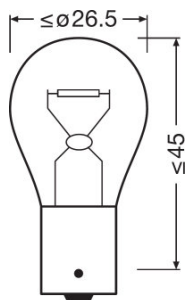

Scheda prodotto

Dati tecnici

Informazioni sul prodotto

Numero d'ordine	7507
Applicazione (categoria e prodotto)	Lampade ausiliarie

Dati elettrici

Max potenza assorbita	25 W
Tensione nominale	12,0 V
Potenza nominale	21,00 W
Tensione di prova	13,5 V
Tolleranza della potenza in ingresso	±6 %

Dati fotometrici

Flusso luminoso	280 lm
Tolleranza flusso luminoso	±20 %

Dimensioni e peso

Diametro	25,0 mm
Peso prodotto	8,00 g
Lunghezza	52,6 mm

Durata

Durata B3	250 h
Durata rispettando Tc	500 h

Dati di prodotto aggiuntivi

Dati logistici

Codice prodotto	Descrizione del prodotto	Unità di imballo (Pezzi/unità)	Dimensioni (lunghezza x profondità x altezza)	Volume	Peso lordo
4050300891477	ORIGINAL - METAL BASE PY21W	Disimballato 1	- x - x -		11.00 g
4050300891484	ORIGINAL - METAL BASE PY21W	Astuccio 10	58 mm x 54 mm x 139 mm	0.44 dm ³	102.00 g