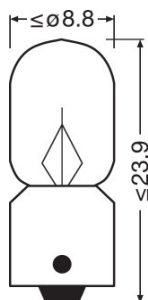

#### Dimensioni e peso

Diametro	9 mm
Peso prodotto	1,84 g
Lunghezza	23,9 mm